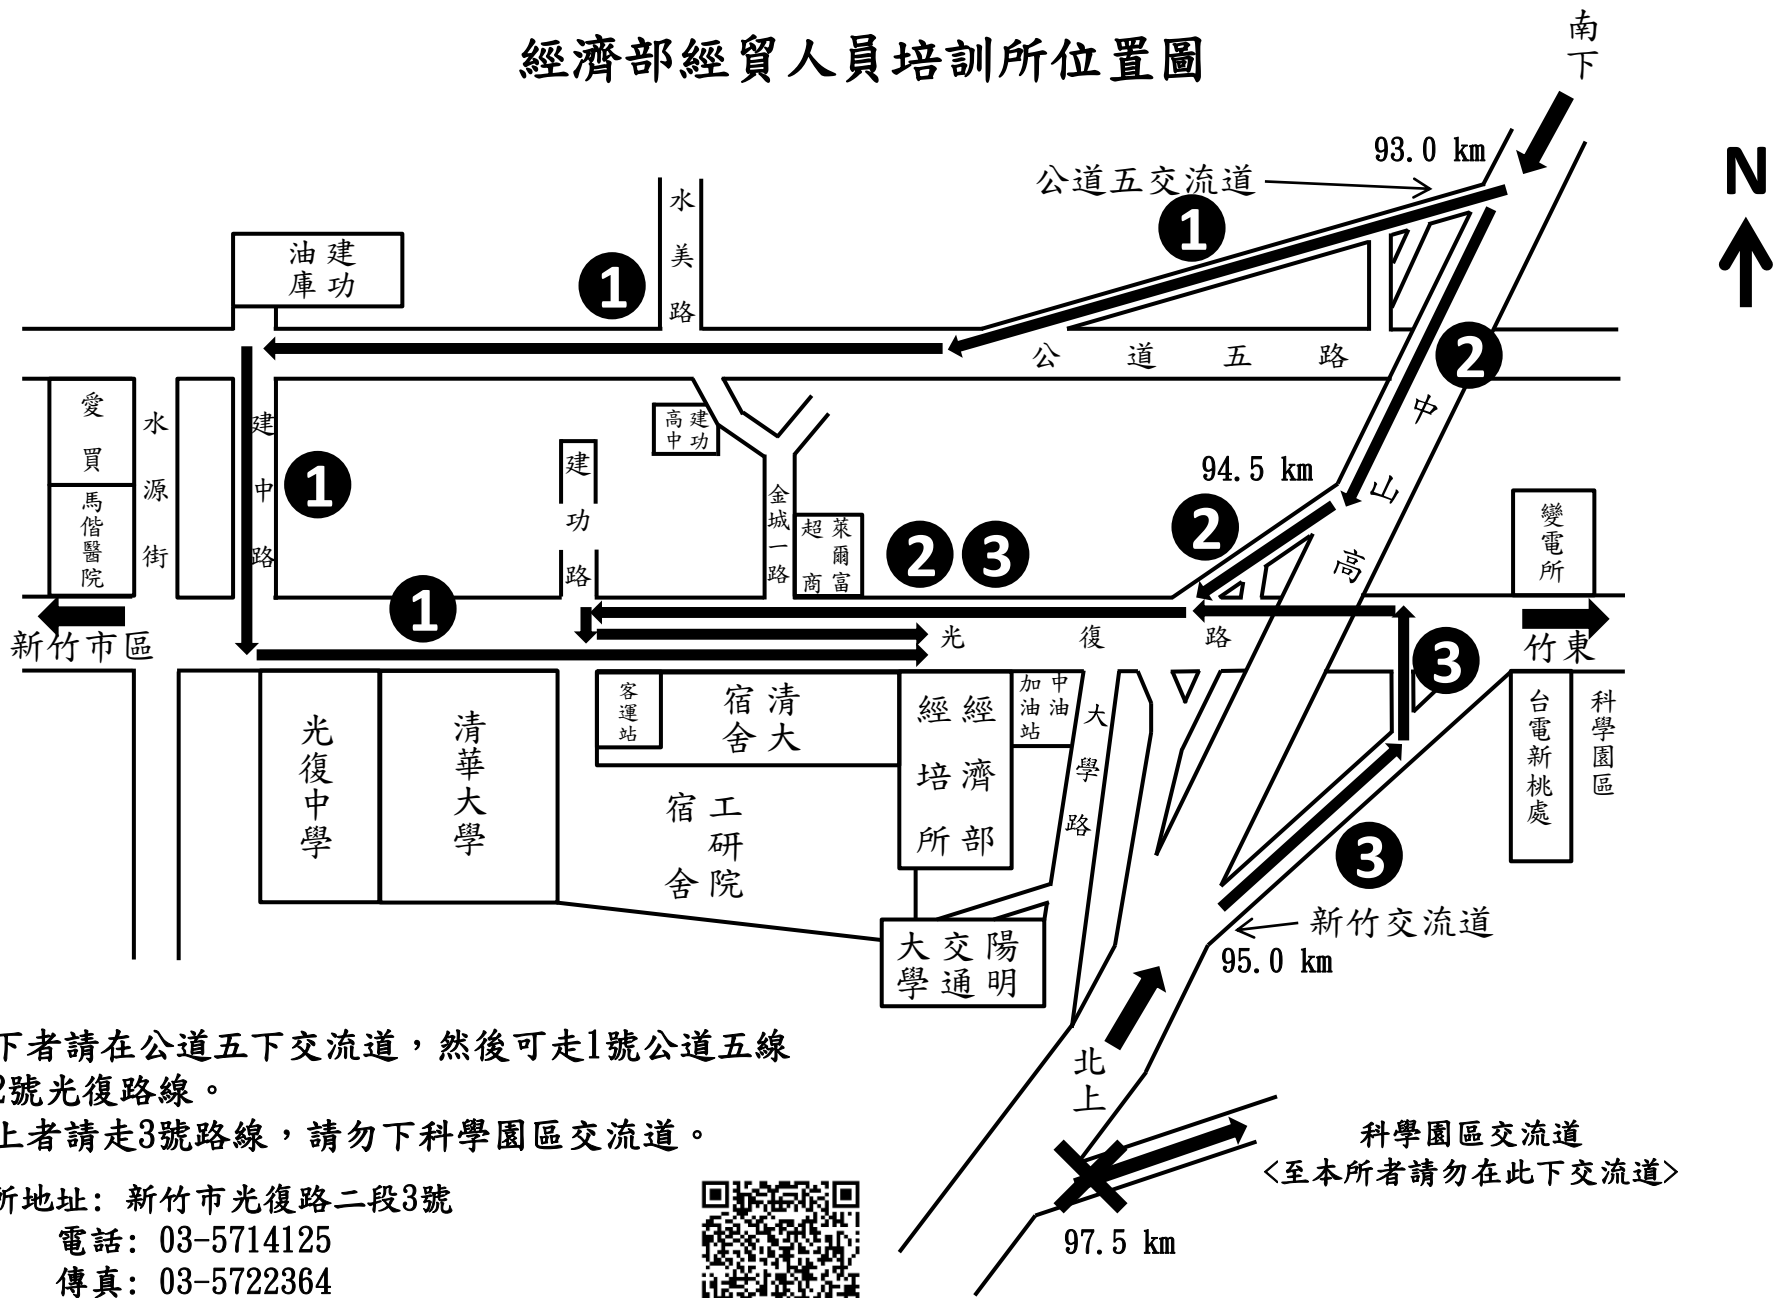

經濟部經貿人員培訓所位置圖

南下者請在公道五下交流道，然後可走1號公道五線或2號光復路線。

北上者請走3號路線，請勿下科學園區交流道。

本所地址：新竹市光復路二段3號

電話：03-5714125

傳真：03-5722364

網址：

<https://www.moea.gov.tw/Mns/ptc/home/Home.aspx>